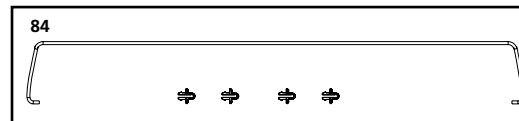

Tank Car Kesselwagen

SPARE PARTS

Ersatzteile · Pièces détachées · Reserveonderdelen

Nr:	Description:	Bezeichnung:	Désignation:	Beschrijving:	PG*
38714-82	Hand brake lever / Air Cylinder / Brake cylinder / Control valve	Handbremshebel / Luftkessel / Bremszylinder / Stellventil	Frein à main / Citerne à air / Cylindre de frein / Valve	Handrem / Luchtketel / Remcilinder / Regelklep	9
38714-83	Handrails, Steps	Griffstangen, Aufstiegstritt	Handrails	Handgrepen, Trede	9
38705-84	Handrail	Handstange mit Halter	Poignée	Handgrepen	11
38792-85	Dome valve, hatch	Domventil, Luke	Couvercle, trappe	Deksel/Luik	9
38792-86	Tank supports (set of 4)	Kesselhalter (4 St.)	Support de chaudière (4 unités)	Ketelhouders (4 stuks)	9
38705-87	Ladder	Leiter	Échelle	Ladder	9
	Spare parts, standard range	Standard Ersatzteile	Pièces détachées standard	Standaardonderdelen	
36030	Standard Coupler	Kupplung komplett	Attelage, complet	Koppeling, volledig	
36033	Rigid Coupler	Ganzzug-Kupplung	Attelage	Koppeling	
36051	Bettendorf Freight Truck (set of 2)	Drehgestell „Bettendorf“ (2 St.)	Bogie "Bettendorf" (2 unités)	Draaistel "Bettendorf" (2 stuks)	
36090	Screws (5 Sizes, 20 Pcs)	Schrauben-Set (20-tlg./5 Größen)	Jeu de vis (20 pièces, 5 tailles)	Set schroeven (20-delig)	
36160	Plastic Wheelset (set of 2)	Radsatz Kunststoff (2 St.)	Essieux plastiques (2 unités)	Kunststof wielstel (2-delig)	
36164	Metal Wheelset (set of 2)	Radsatz Metall (2 St.)	Essieux métalliques (2 unités)	Metalen wielstel (2-delig)	

PIKO Spielwaren GmbH · Lutherstraße 30 · 96515 Sonneberg, GERMANY